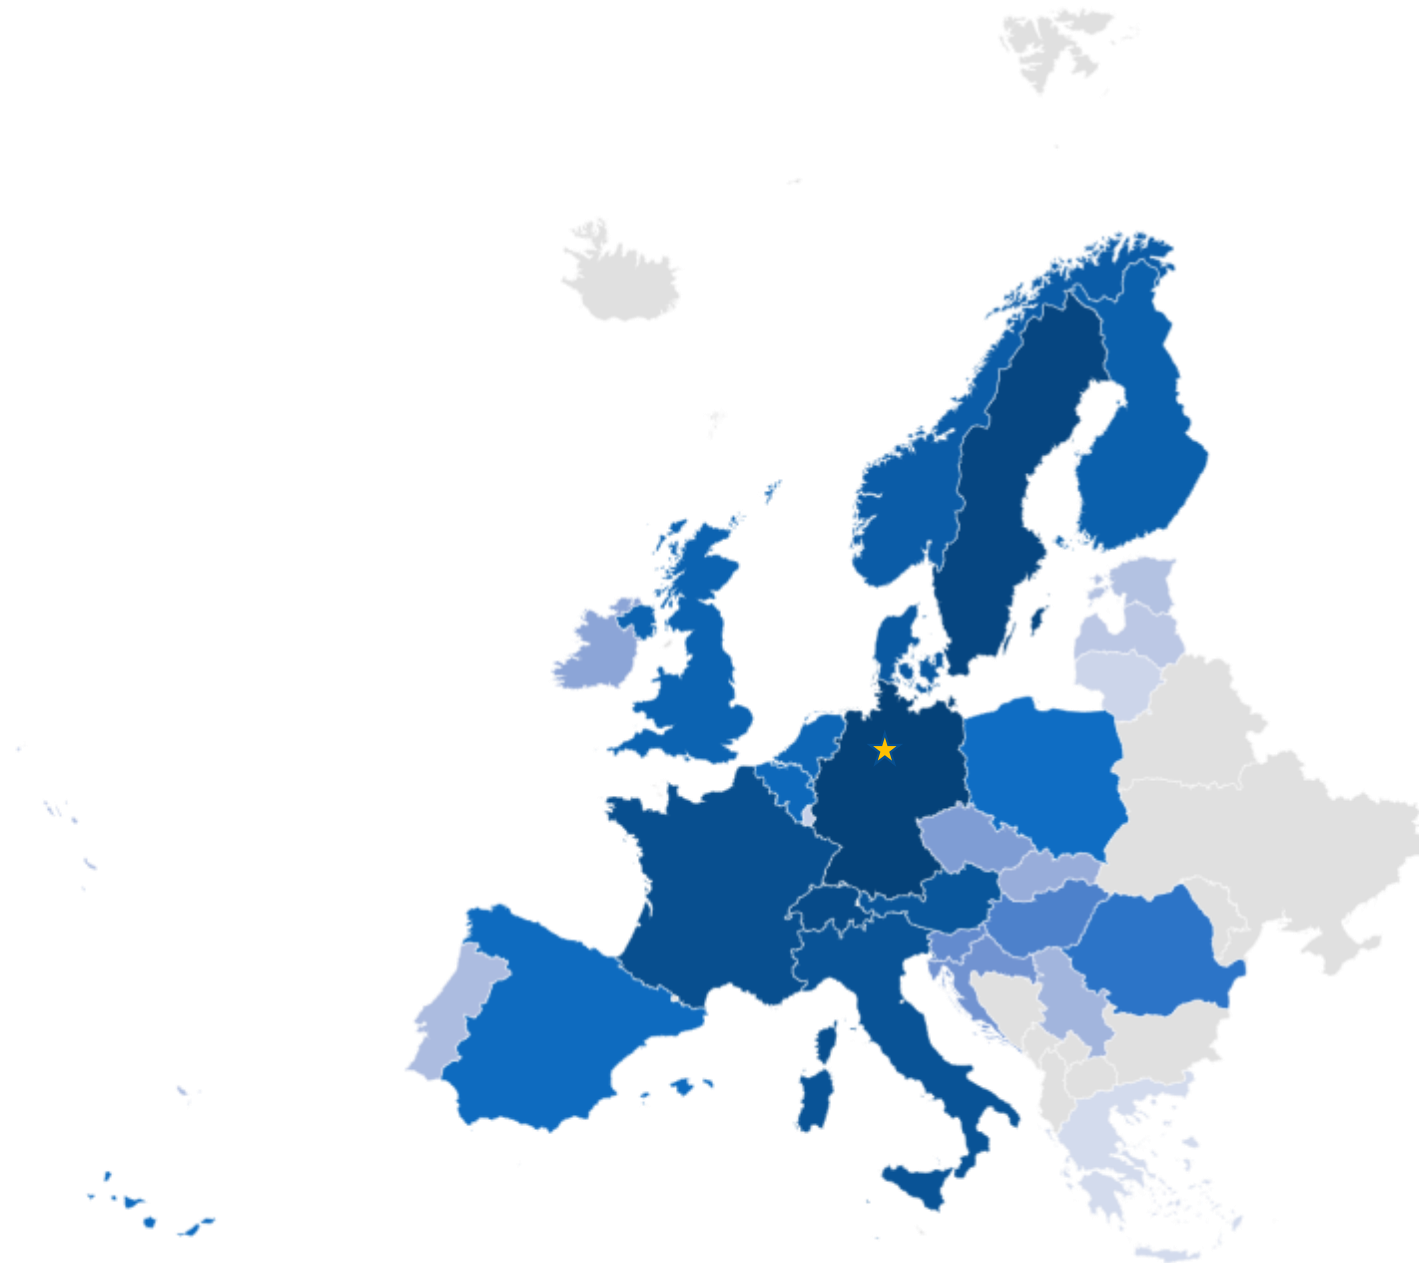

Wir liefern
europaweit

Direkt an den
Kunden oder
Montagepartner
(35.000
Europaweit)

Direkt An
Geschäftskunde
n

Was ist uns wichtig?

Challenges:

Wie sieht die Zukunft für Delticom aus?

Welchen Herausforderungen wird Delticom begegnen?

Delticom in Sehnde

Das Logistiknetzwerk

Lieferdestinationen - aus Sehnde nach Europa

Sehnde Ost

Region Hannover

Automatisierung

Partner vor Ort

Sehnde Ost